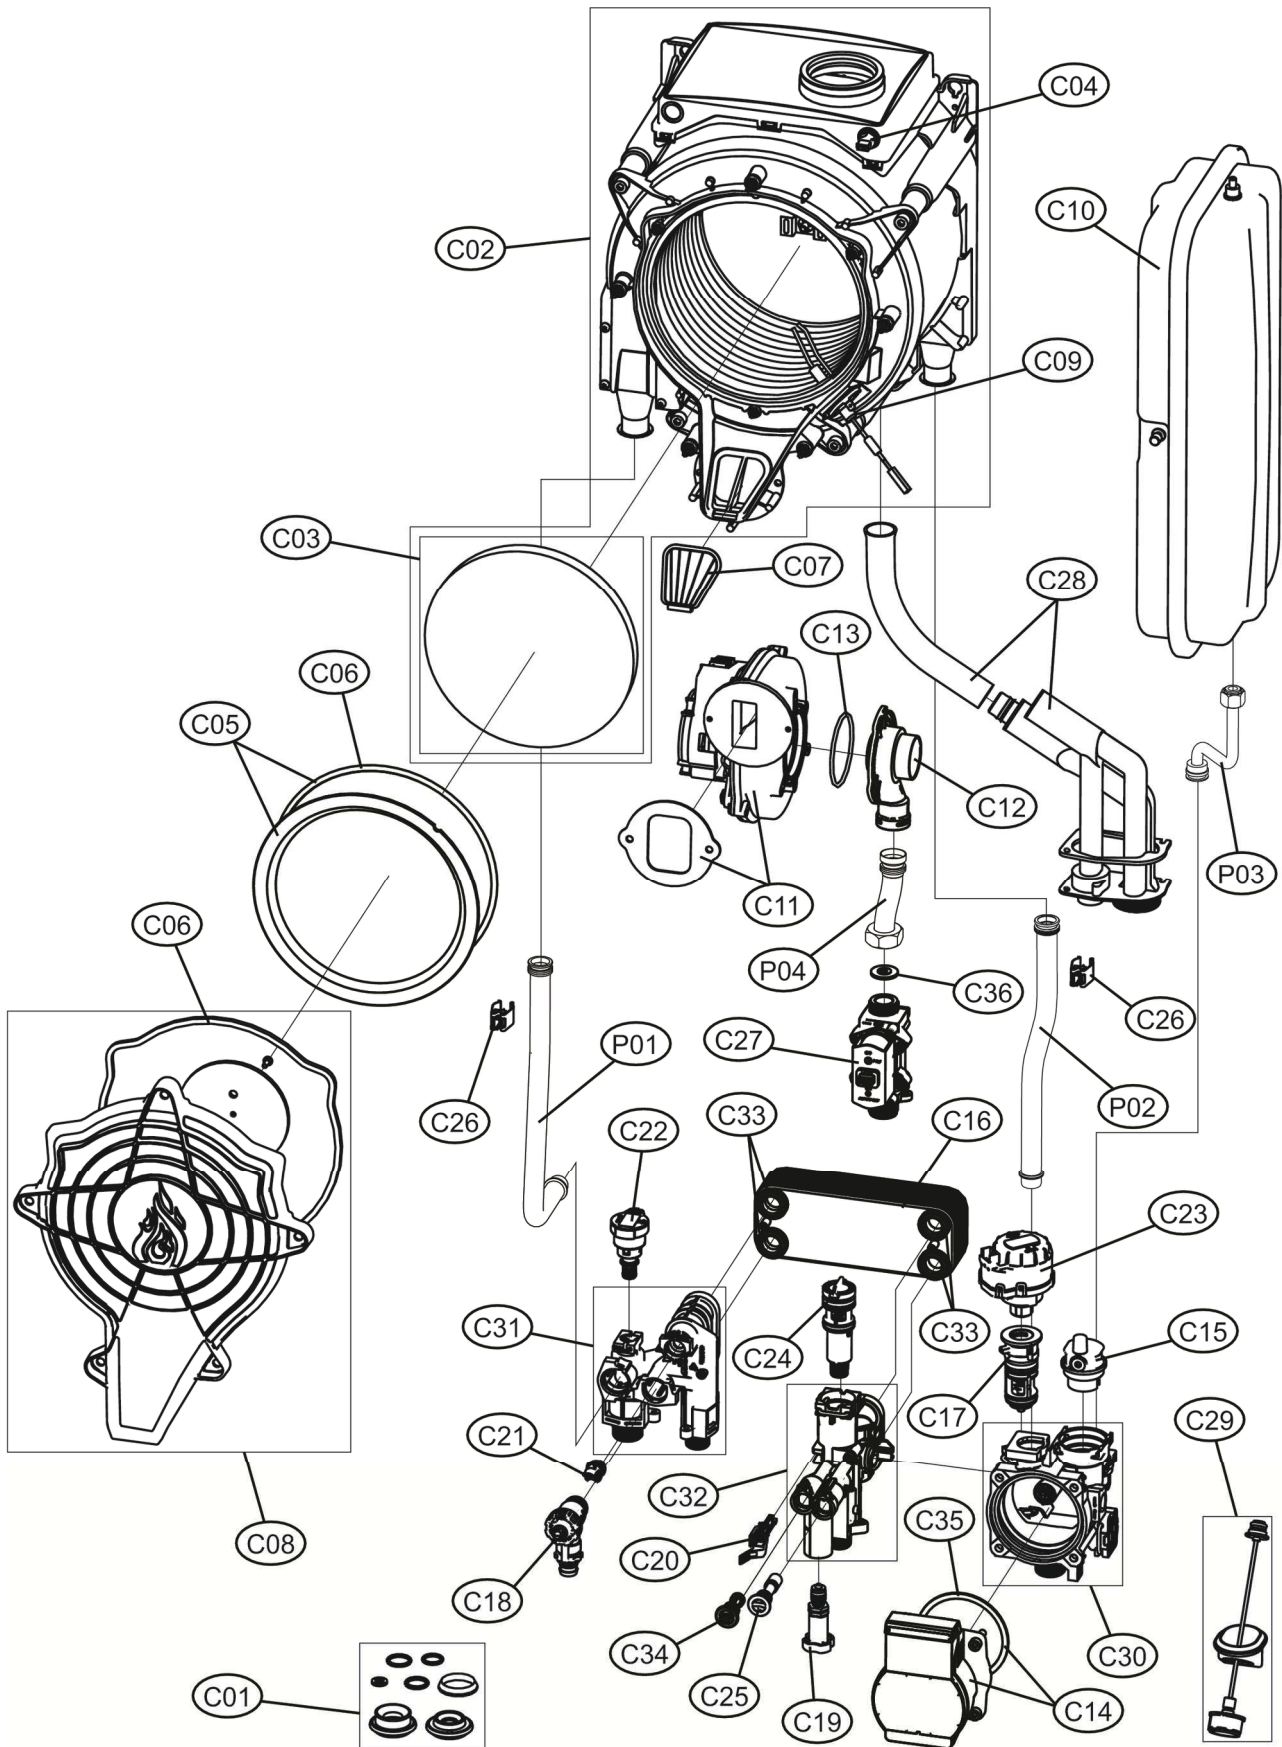

BLUEHELIX HITECH RRT 34C